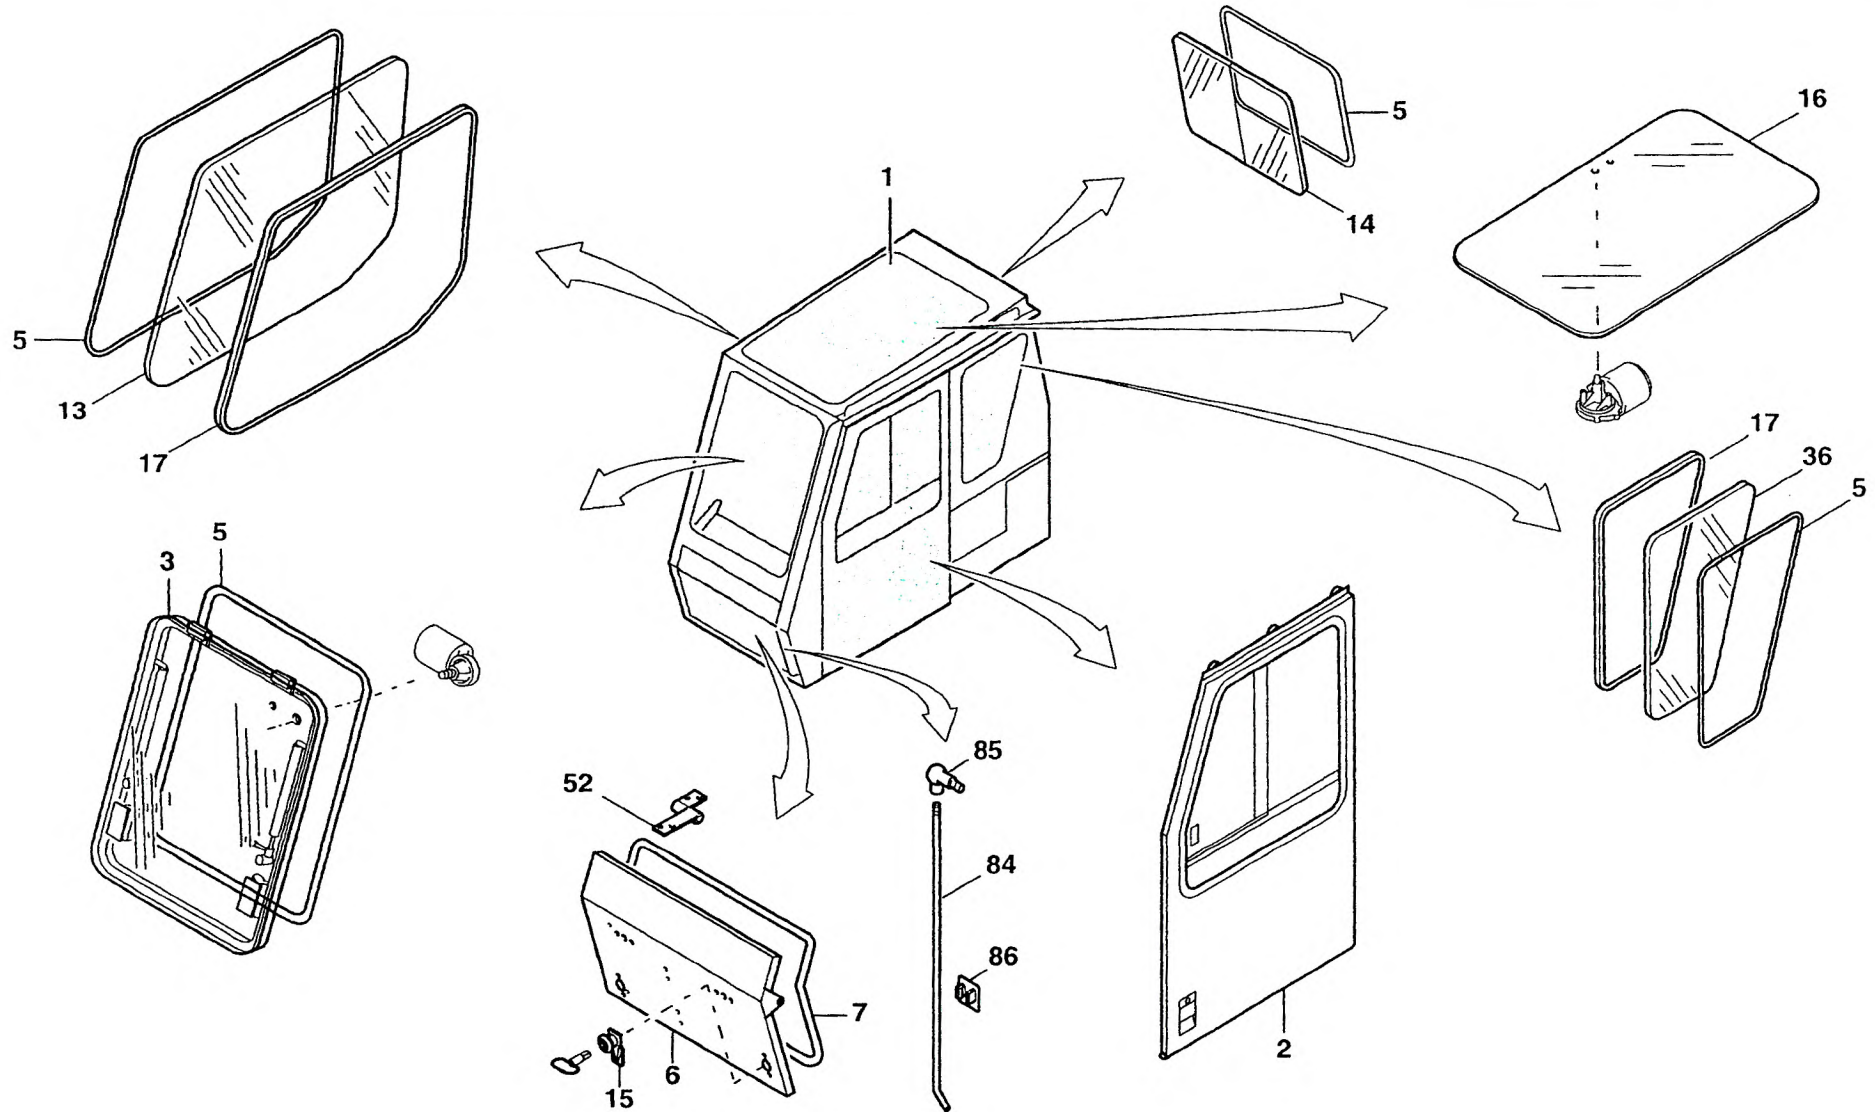

GROVE

KRANKABINE ZUSAMMENBAU
 CRANE OPERATOR'S CAB, ASSEMBLY

BILDTAFEL
 PICTORIAL DISPLAY

09.02

3056744-ETL A

1/3

GMK 2035
 BE 630
 G 237

GROVE

KRANKABINE ZUSAMMENBAU
CRANE OPERATOR'S CAB, ASSEMBLY

BILDТАFЕL
PICTORIAL DISPLAY

GMK 2035
BE 630
G 237

09.02

3056744-ETL A

2/3

GROVE.

KRANKABINE ZUSAMMENBAU
CRANE OPERATOR'S CAB, ASSEMBLY

BILDTADEL
PICTORIAL DISPLAY

GMK 2035
BE 630
G 237

09.02

3056744-ETL A

3/3