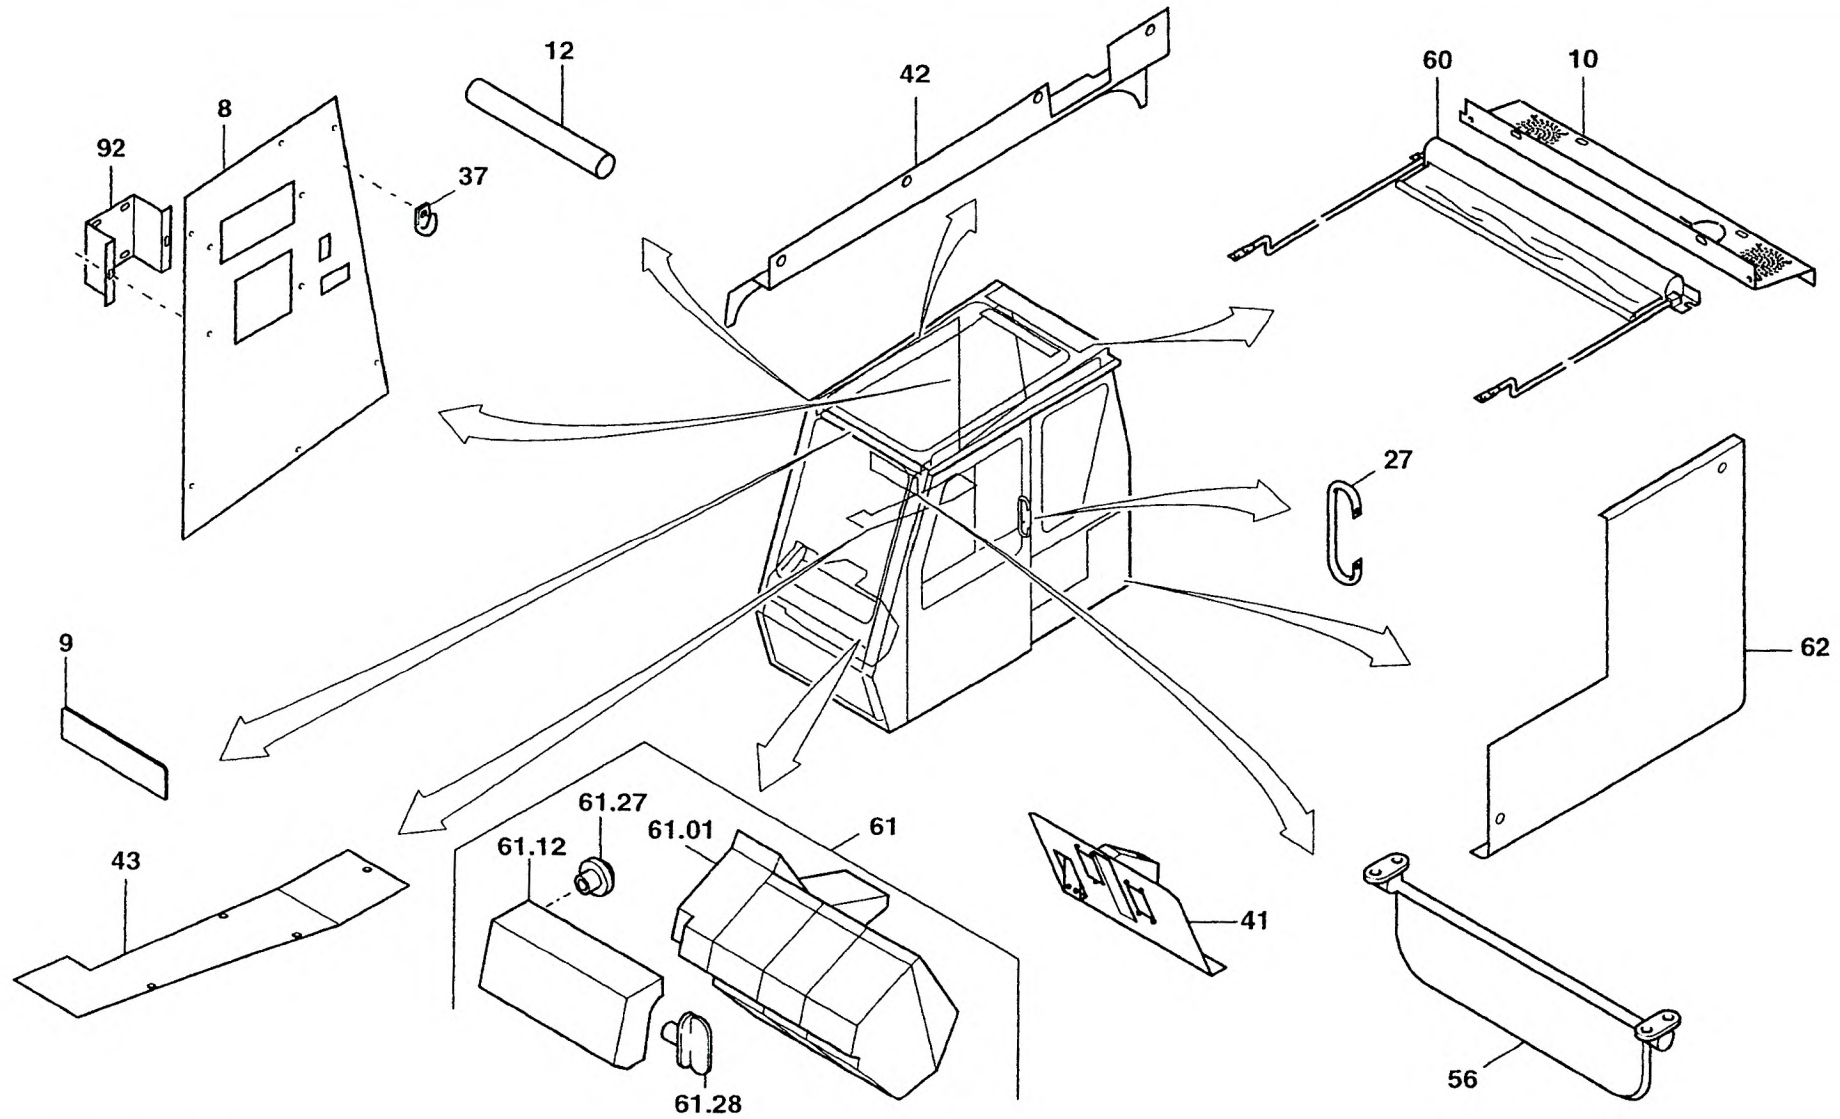

GROVE

KRANKABINE ZUSAMMENBAU
 CRANE OPERATOR'S CAB, ASSEMBLY

BILDTAFEL
 PICTORIAL DISPLAY

09.02

3056744-ETL A

1/3

GMK 2035
 BE 630
 G 237

GROVE

KRANKABINE ZUSAMMENBAU
CRANE OPERATOR'S CAB, ASSEMBLY

BILDТАFЕL
PICTORIAL DISPLAY

GMK 2035
BE 630
G 237

09.02

3056744-ETL A

2/3

GROVE.

KRANKABINE ZUSAMMENBAU
CRANE OPERATOR'S CAB, ASSEMBLY

BILDTADEL
PICTORIAL DISPLAY

GMK 2035
BE 630
G 237

09.02

3056744-ETL A

3/3